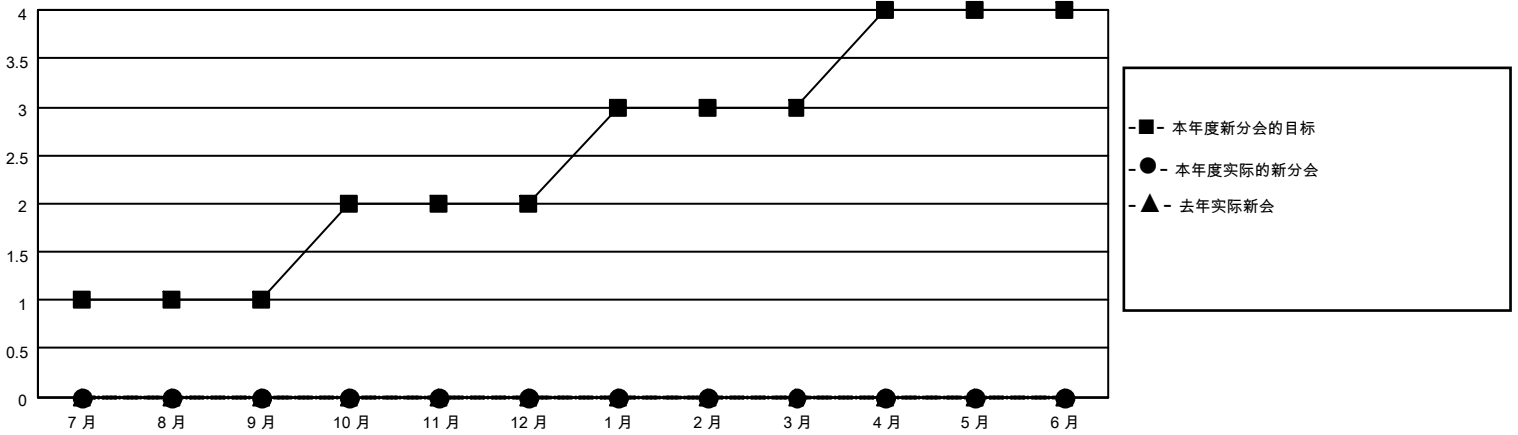

MONTHLY MEMBERSHIP PROGRESS REPORT

地点 CHINA

District 380

Results as of: 4/30/2022

分会			
成果 2021-2022			
季	新分会目标	新会	会员流失的分会
7月/8月/9月	1	0	1
10月/11月/12月	1	0	0
1月/2月/3月	1	0	0
4月/5月/6月	1	0	0

位会员@每位须缴			
成果 2021-2022			
季	会员净增长目标	实际会员增长数	实际退会会员 (包括转会)
7月/8月/9月	1	52	17
10月/11月/12月	1	230	21
1月/2月/3月	1	128	0
4月/5月/6月	1	10	18

目标与实际新会累积

目标和实际会员累积

已取消的分会: 1	106 CLUBS OF 141 增添1位或以上的新会员	<u>性别分布</u>	
<u>放弃的会员</u>		男	2,328 (60.53%)
过世	0	女	1,518 (39.47%)
分会已取消	1	NON BINARY	0 (0.00%)
其他	55	PREFER NOT TO ANSWER	0 (0.00%)
总计	56	总计家庭单位会员数	182
	点击这里取得累计会员数据	支付减半会费的家庭会员	92