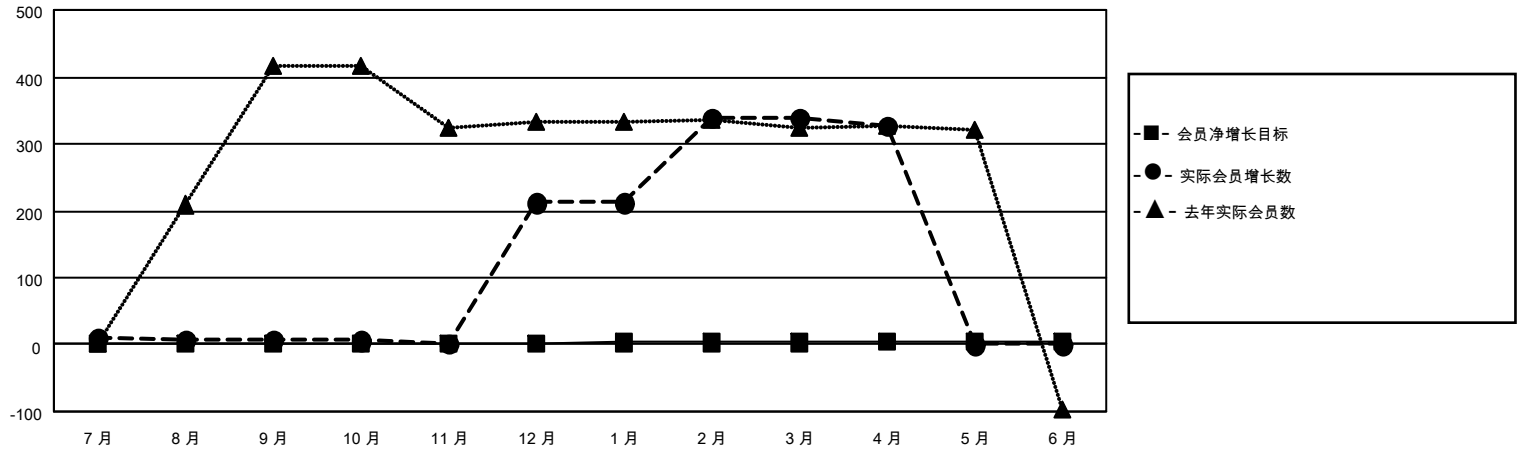

MONTHLY MEMBERSHIP PROGRESS REPORT

地点 CHINA

District 380

Results as of: 4/30/2022

分会			
成果 2021-2022			
季	新分会目标	新会	会员流失的分会
7月/8月/9月	1	0	1
10月/11月/12月	1	0	0
1月/2月/3月	1	0	0
4月/5月/6月	1	0	0

位会员@每位须缴			
成果 2021-2022			
季	会员净增长目标	实际会员增长数	实际退会会员 (包括转会)
7月/8月/9月	1	52	17
10月/11月/12月	1	230	21
1月/2月/3月	1	128	0
4月/5月/6月	1	10	18

目标与实际新会累积

目标和实际会员累积

已取消的分会: 1	106 CLUBS OF 141 增添1位或以上的新会员	<u>性别分布</u>	
<u>放弃的会员</u>		男	2,328 (60.53%)
过世	0	女	1,518 (39.47%)
分会已取消	1	NON BINARY	0 (0.00%)
其他	55	PREFER NOT TO ANSWER	0 (0.00%)
总计	56	总计家庭单位会员数	182
	点击这里取得累计会员数据	支付减半会费的家庭会员	92